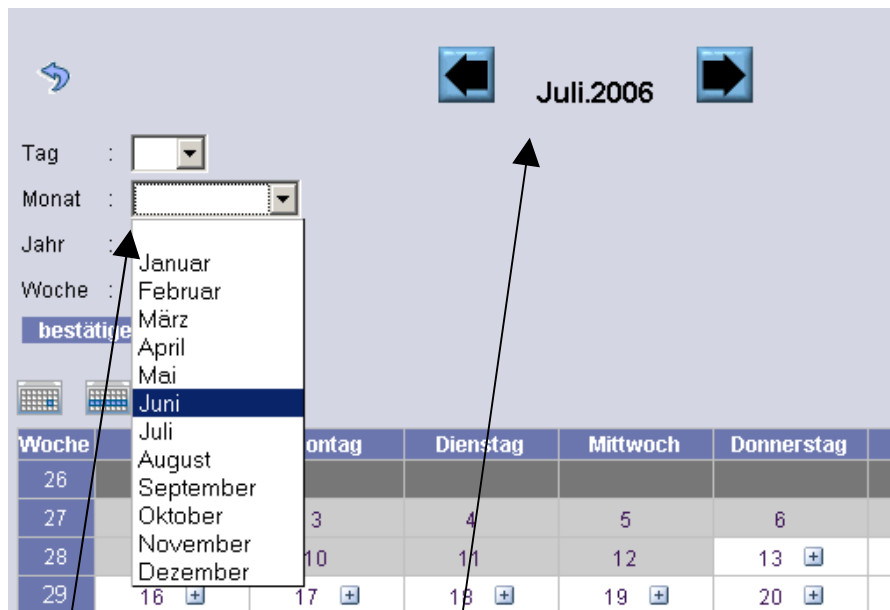

3 Monatsansicht

Die Monate können über die Pfeiltasten oder direkt in der Auswahl mit anschließendem Klick auf **bestätigen** angesteuert werden.